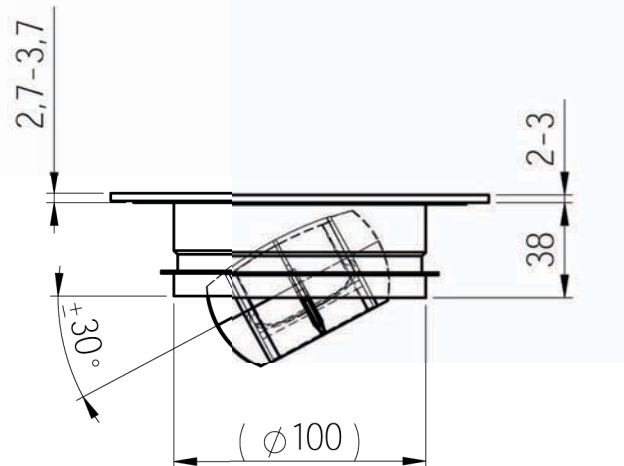

- Enkelt montage
- Stabil och tålig front
- Front i rostfritt för infällt montage i golv och gradänger.
- Lackerad front för infällt montage i tak
- Kan kanalanslutas
- Helt underhållsfritt

Material

Stos: Galvaniserad stålplåt T=0,7mm

Front: Rostfritt syrafast plåt T=3 mm
alt. lackerad stålplåt T=2 mm

Luftfördelning

Ställbar Repus dysa, R75, material ABS.

Kulör

NCS 0502-Y/RAL 9010 (vid takmontage)

Special

Annan kulör

Skötsel