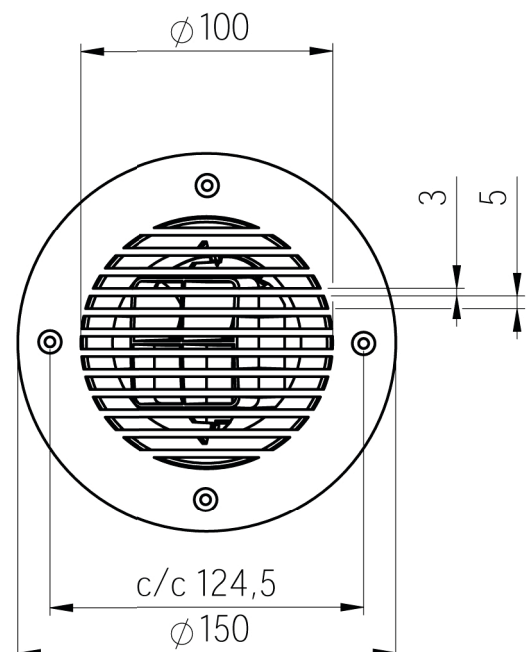

- Enkelt montage
- Stabil och tålig front
- Front i rostfritt för infällt montage i golv och gradänger.
- Lackerad front för infällt montage i tak
- Kan kanalanslutas
- Helt underhållsfritt

Material

Stos: Galvaniserad stålplåt T=0,7mm

Front: Rostfritt syrafast plåt T=3 mm
alt. lackerad stålplåt T=2 mm

Luftfördelning

Ställbar Repus dysa, R75, material ABS.

Kulör

NCS 0502-Y/RAL 9010 (vid takmontage)

Special

Annan kulör

Skötsel