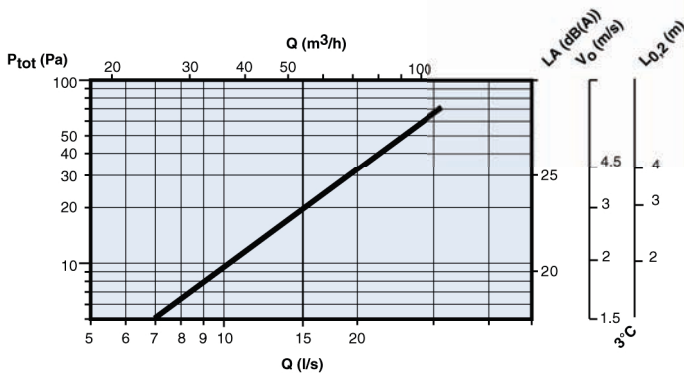

- Enkelt montage
- Stabil och tålig front
- Front i rostfritt för infällt montage i golv och gradänger.
- Lackerad front för infällt montage i tak
- Kan kanalanslutas
- Helt underhållsfritt

Material

Stos: Galvaniserad stålplåt T=0,7mm

Front: Rostfritt syrafast plåt T=3 mm
alt. lackerad stålplåt T=2 mm

Luftfördelning

Ställbar Repus dysa, R75, material ABS.

Kulör

NCS 0502-Y/RAL 9010 (vid takmontage)

Special

Annan kulör

Skötsel