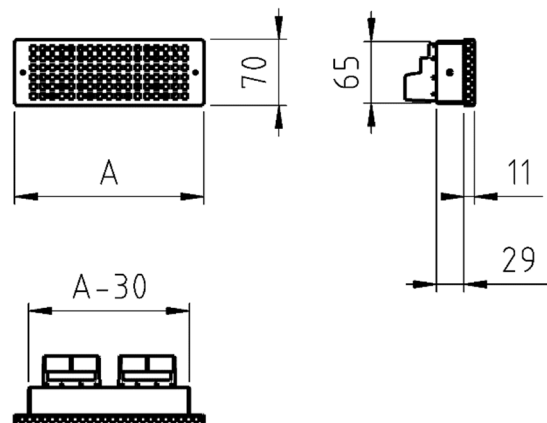

## Produktbeskrivning

Med en höjd på endast 70mm är donet lättplacerat även i låga gradängar. IAF70 har ställbara REPUS®-dysor för jämn och flexibel spridningsbild. Standardkulör RAL9003 glans 30%, andra kulörer möjliga att beställa.

Storlek	A	Håltagning
IAF.200x70	200	172 x 68
IAF.300x70	300	272 x 68
IAF.400x70	400	372 x 68
IAF.500x70	500	472 x 68

## Injustering

Don och front monteras enkelt med skruv. Injustering sker centralt på separata spjäll för gradängen. Det finns möjlighet att strypa flödet i donet med täcklock.