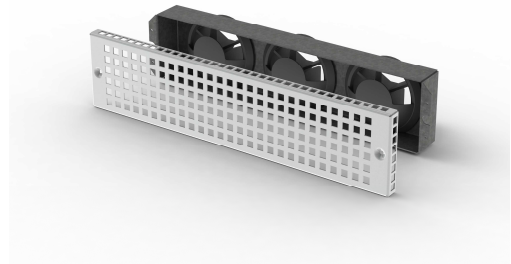

## Produktbeskrivning

Med en höjd på endast 70mm är donet lättplacerat även i låga gradängar. IAF70 har ställbara REPUS®-dysor för jämn och flexibel spridningsbild. Standardkulör RAL9003 glans 30%, andra kulörer möjliga att beställa.

Storlek	A	Håltagning
IAF.200x70	200	172 x 68
IAF.300x70	300	272 x 68
IAF.400x70	400	372 x 68
IAF.500x70	500	472 x 68

## Injustering

Don och front monteras enkelt med skruv. Injustering sker centralt på separata spjäll för gradängen. Det finns möjlighet att strypa flödet i donet med täcklock.

## Drift och underhåll

Donet är underhållsfritt i sin konstruktion. Fronten är enkelt demonterbar för eventuell rengöring. Vid rengöring torkas donet med en lätt fuktad trasa och mildt rengöringsmedel.